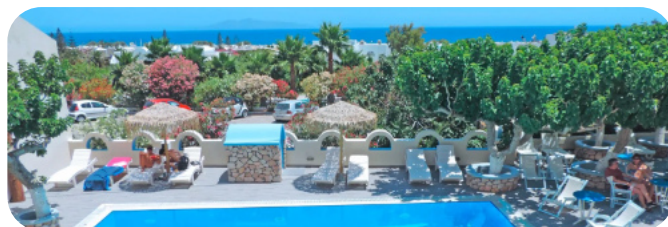

HOTEL ARTEMIS

★★★ Kamari

QUOTE SETTIMANALI A PERSONA IN CAMERA E COLAZIONE

PERIODO	CAMERA STANDARD
10-17/07	433
23-30/08	480

250 MT DAL MARE

PISCINA ESTERNA

COLAZIONE A BUFFET

ARIA CONDIZIONATA

BAR A BORDO PISCINA

POSSIBILITÀ 3° LETTO

THE MAJESTIC HOTEL

★★★★★ Fira

QUOTE SETTIMANALI A PERSONA IN CAMERA E COLAZIONE

PERIODO	CAMERA STANDARD
19-26/07	1.644
09-16/08	1.644

400 MT. DAL CENTRO

ARIA CONDIZIONATA

2 PISCINE

SPA

HAMMAM

RISTORANTI À LA CARTE

POOL BAR / LOUNGE BAR

POSSIBILITÀ 3° LETTO